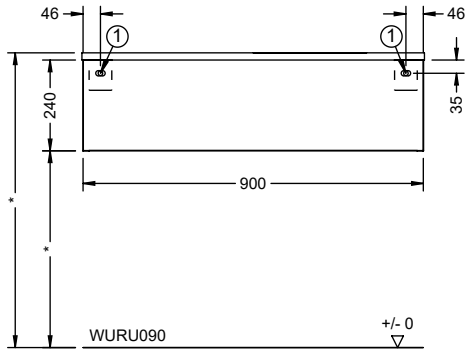

WURU090

+/- 0

* Maß abhängig von Konsolenplatte

+/- 0

* Maß abhängig von Konsolenplatte