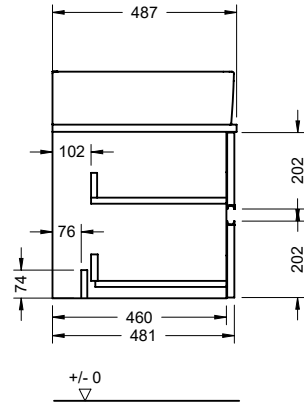

WULE120

± 0

*Maße abhängig vom Waschtisch

± 0