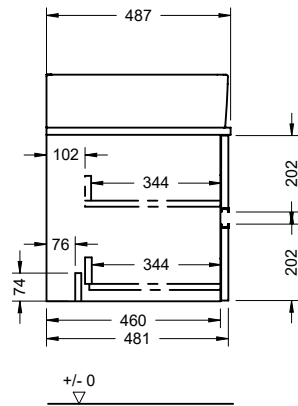

WULE100

+/- 0
▽

*Maße abhängig vom Waschtisch

+/- 0
▽