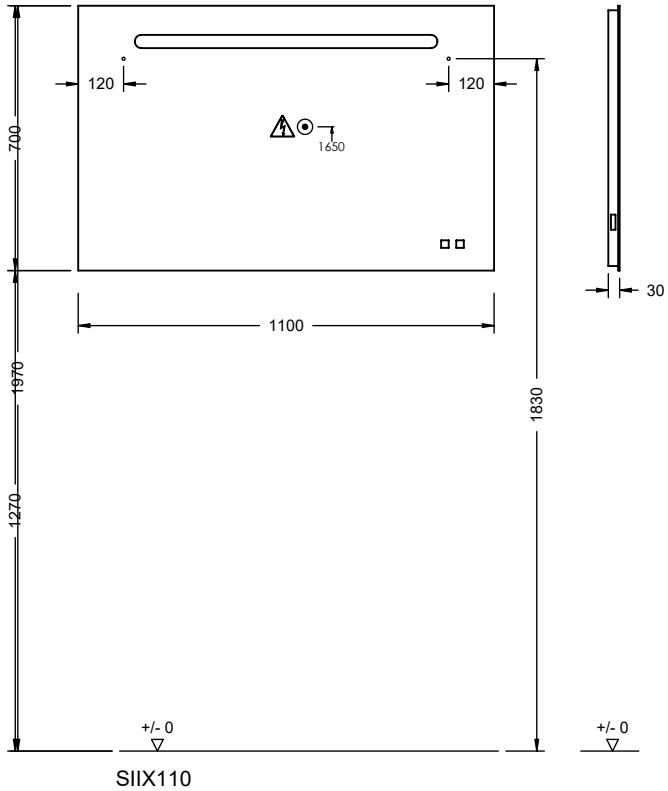

Symbole laut Vorlage (symbolisch dargestellt)

LED- Lichtfarbe 5700K, 12 V
 Leuchte: 12W
 Spiegelheizung: 38W
 IP 44

Allgemeintoleranzen ISO 2768 m				Prüfmaß	Sichtflächen: A B C
Maßbereich in mm / zulässige Abweichung in mm					
> 0,5 - 6 / +0,1	> 6 - 30 / +0,2	> 30 - 120 / +0,3	> 120 - 400 / +0,5	> 400 - 1000 / +0,5	
Schutzvermerk nach DIN ISO 16016 beachten - Protection notice to DIN ISO 16016 - Copyright reserved Qualität & Oberflächengüte nach den Burgbad QSV-Richtlinien					
			Datum	Name	
			Bearb.	11.01.2021	M Nagel
			Gepr.		
			Norm		
Zust.	Änderung	Datum	Name		

Maßstab	1:10	
Material:		
Ausführung / Farbe:		
Ansicht		
Länge: mm	Breite: mm	Stärke: mm
SIIX110_(300021856 Leuchtspiegel 1100)		Blatt 1
		2 Bl.
Grundteil /TN:		A4 quer

SIIX110